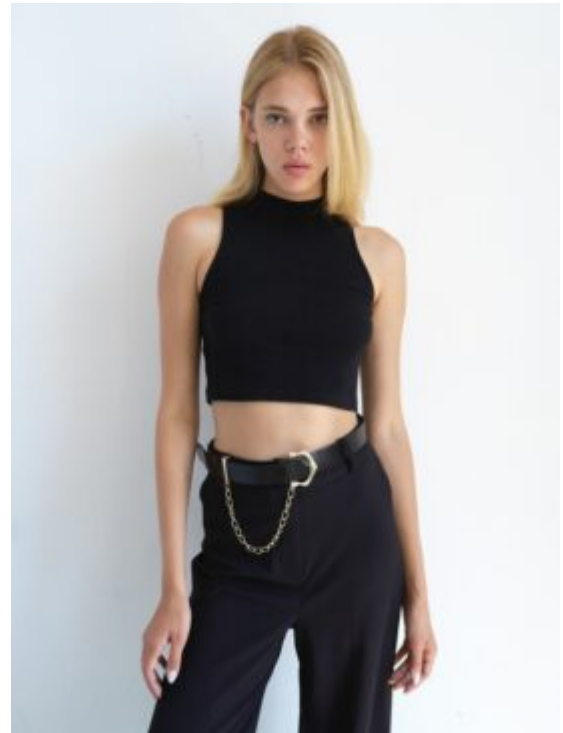

# TRUE MODELS

**Polina Gubanova**

178 | 85 / 64 / 88 / 38 | Blond / Green Gray